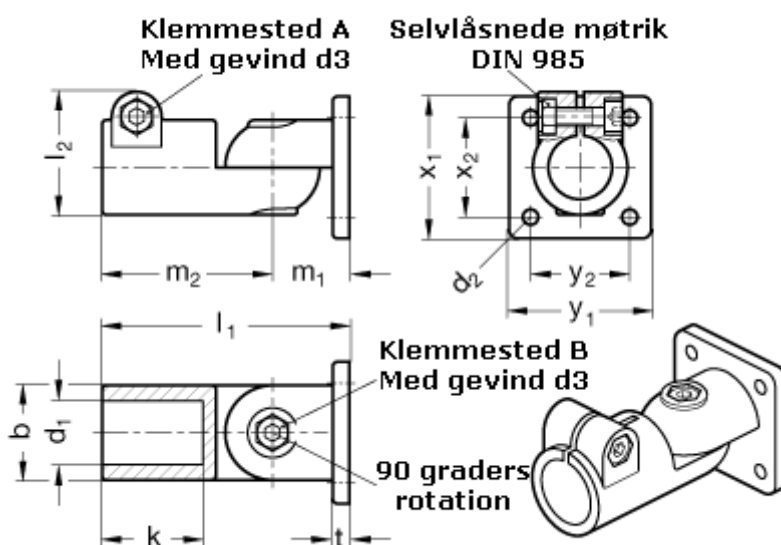

Varenummer: 20282B40S2SW
Beskrivelse: E+G laskeforbindelse
GN 282-B40-S-2-SW

Mål

b = 65	m2 = 115
d1 = B40	t = 14
d2 = 11.0	x1 = 105
d3 = M10	x2 = 74
k = 74.0	y1 = 105
l1 = 167.0	y2 = 74
l2 = 77.5	
m1 = 52.0	